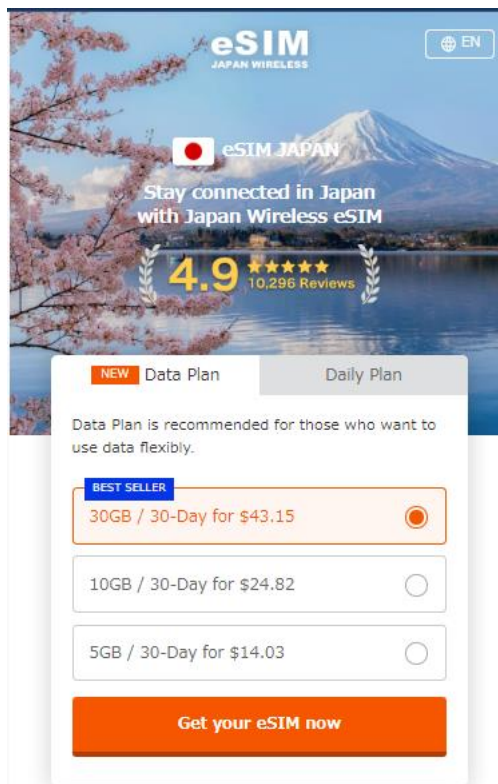

訪日旅行者向け eSIM サービス「Japan Wireless eSIM」を 本格的に開始！

～グローバルローミングデータマーケットプラットフォームの USIMSA と提携～

「また来たい、日本」をビジョンに掲げ、訪日旅行事業（国内・海外用の Wi-Fi レンタル、Web メディア運営、在留外国人向け生活関連サービス、キャンピングカーレンタル等）を手掛ける株式会社インバウンドプラットフォーム(代表取締役社長:王伸、本社:東京都港区、証券コード:5587、以下「当社」)は、グローバルローミングデータマーケットプラットフォームの USIMSA と連携し、2023年11月14日より訪日旅行者向け eSIM サービスの本格的な販売を開始します。