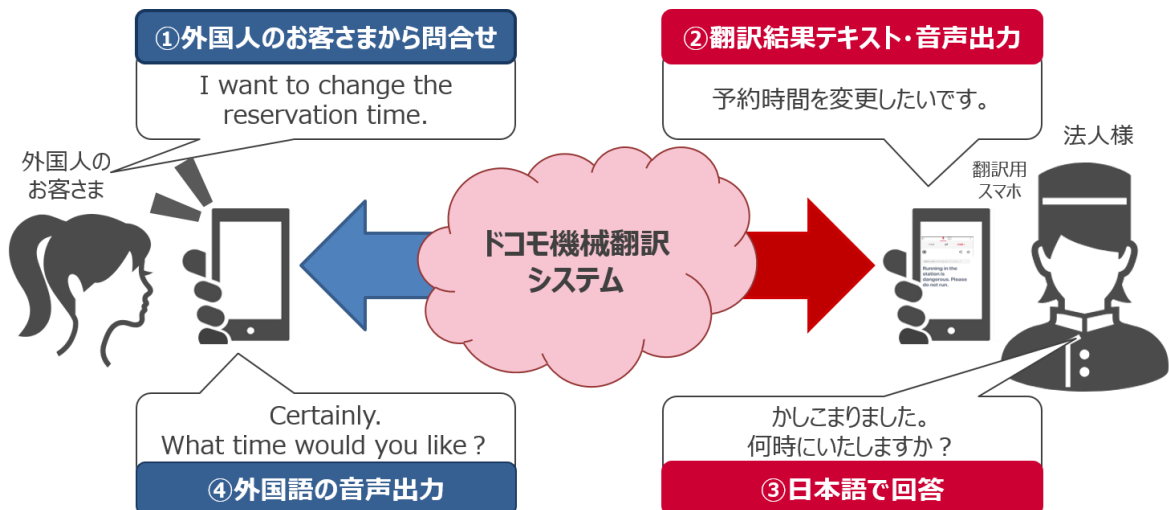

「はなして翻訳®」は、アプリをインストールしたスマートフォンなどを通じて、話した言葉をお互いの母国語に翻訳できるアプリで、スマートフォンやタブレットを利用し、目の前にいる外国の方と会話することができる「対面翻訳」、カメラで撮影した外国語を日本語に翻訳し、画面に表示させる「うつして翻訳」など様々な機能を搭載しています。

この度法人向けに無料トライアルを開始した「電話翻訳」は、通話中の声を翻訳し、通話相手と母国語どうして会話することができる機能で、「はなして翻訳®」のアプリがインストールされたスマートフォンで外国人のお客様や外国人従業員からの着信を受けると、自動翻訳されたそれぞれの言語でコミュニケーションすることが可能となります。（対応言語は英語、中国語、韓国語）

発信側（外国人のお客様や外国人従業員など）は、アプリをインストールすることなく電話をかけるだけで翻訳機能を利用できるため、外国人のお客様からのお問い合わせ対応のほか、海外との電話会議など様々なシーンにおいて遠隔での円滑な多言語コミュニケーションをサポートします。

新しい生活様式が広がる中、飲食・宿泊・製造業・病院・自治体・旅客など、多数の業種において業務用途で活用いただくことを想定しています。

「はなして翻訳®」の電話翻訳オプションサービスの詳細については、以下をご参照ください。

<https://honyaku.idc.nttdocomo.co.jp/biz/phonetranslation/>

※「はなして翻訳®」及び「はなして翻訳®」ロゴは、株式会社NTTドコモの登録商標です。

今後も当社は、他社様とも連携させて頂きながら、より良いサービスの提供につとめるとともに、さらなる事業拡大、発展に邁進してまいります。

以上

本件に関するお問い合わせ

株式会社インバウンドプラットフォーム 取締役 CFO 原 隆之

TEL : 03-3437-3129 FAX : 03-3437-3132

<https://www.inbound-platform.com/>