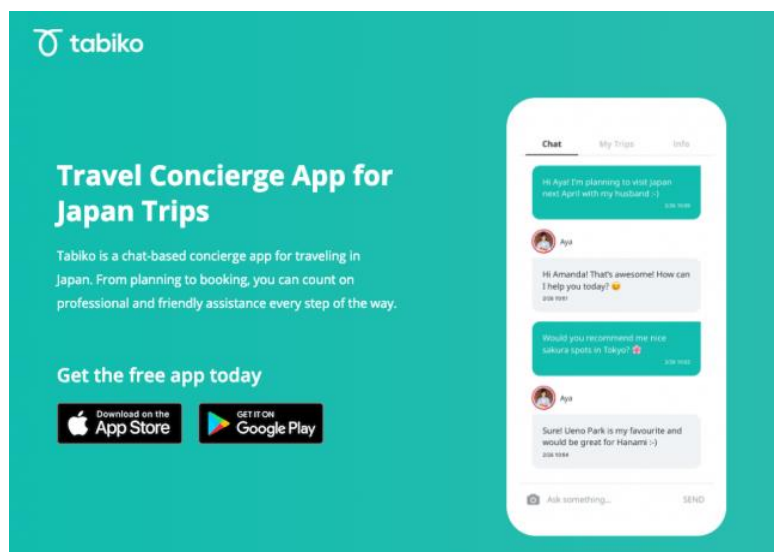

## インバウンド向けコンシェルジュアプリ「Tabiko」事業の 事業譲受に関するお知らせ

～インバウンドのお客様へ、更なる安心・快適なサービスの提供を目指す～

「また来たい、日本」をビジョンにかかげ、訪日観光客向けの各種サービス（Wi-Fi 事業、キャンピングカー事業、メディア事業、外貨両替事業）を展開する株式会社インバウンドプラットフォーム（本社：東京都港区 代表取締役社長：王 伸、以下当社）は、FAST JAPAN 株式会社（東京都渋谷区、代表取締役社長：片野 由勇岐 以下「FAST JAPAN」）から、訪日観光客向けのチャット型コンシェルジュアプリ「Tabiko（タビコ）」（以下「Tabiko」）の事業を、2020年3月1日に、事業譲受致しまして、リニューアルを実施し、2020年3月18日に再リリース致しましたことをごお知らせ致します。

### ■ Tabiko の概要

Tabiko (<https://tabiko.com>) は、訪日外国人観光客向けのチャットコンシェルジュアプリです。旅のプランニングから各種予約まで、日本の旅行に関するあらゆることをコンシェルジュがチャットでサポートをするサービスを提供しています。2017年2月のサービス公開以降、口コミを中心にサービスが拡大し、現在までに15万人以上の訪日観光客の利用会員を獲得してきました。日本各地の観光情報に精通するコンシェルジュにチャットで相談し、パーソナライズされた提案を受けられ、安心の訪日体験を提供致します。タビエからタビナカまで、いつでもユーザーに寄り添う高水準のホスピタリティを特徴としております。また、英語および中国語の2言語に対応し、世界各国のApp Store及びGoogle Play Storeからダウンロード可能です。